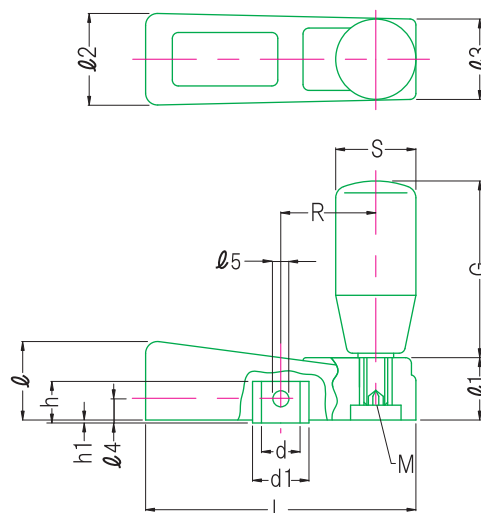

# バランスハンドル BA

## Balance Handles BA

バランス式のハンドルです。

RoHS指令適合品

- 材表 ハンドル handle : 黒色フェノール樹脂 Phenolic plastic Black
- インサートボス boss : 鋼材SUM22L・黒色四三酸化鉄皮膜 Steel Black oxide finish
- プレート plate : 艶消しシルバーアルミニウムA1080P Aluminum
- グリップ grip : 黒色フェノール樹脂 Phenolic plastic Black

注 グリップは、含まれております。

Unit : mm

品番	L	d(H7)	h	d1	h1	d	l1	l2	l3	l4	l5	M	R	S	G	(g)
BA-65	65	8	13	13	1.5	23	18	22	19	6.5	4.5	M 6×P1.0	23	18	40	90
BA-80	80	10	16	14		26	20	24	20	8	5.5		M 8×P1.25	30	21	50
BA-95	94		19	14		29	22	26	22			M 8×P1.25	36	21	50	132
BA-110	110		12	18		18	34	24	28			22	M 10×P1.5	44	23	65
BA-140	140					37	26	30	24	9			M 10×P1.5	57	26	80